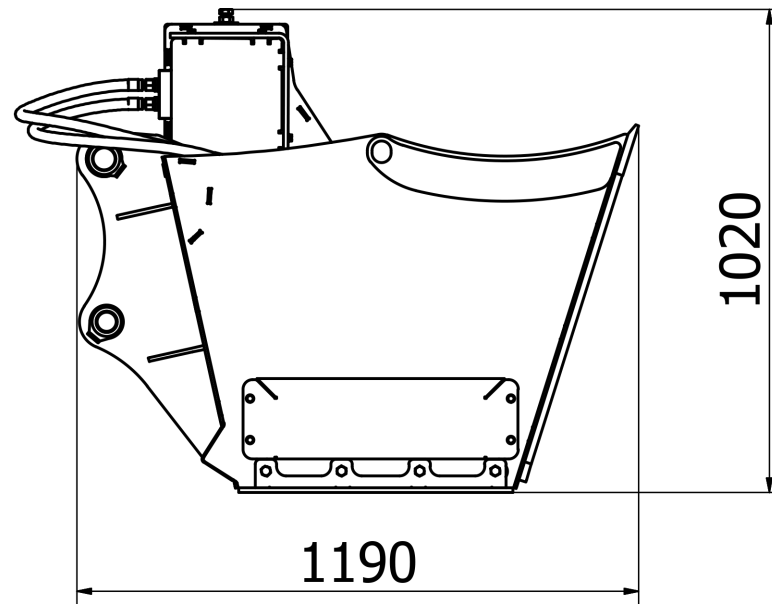

KOHÚT A SPOL. s.r.o.

DODÁVÁ: KOHÚT A SPOL. s.r.o.
Smilovice 3, 294 42 Luštěnice
tel: 777 765 511 | www.kohut.cz

MODEL / MODEL		SB 900
Šířka lopaty / Bucket width	mm	900
Celková šířka / Total width	mm	1135
Objem lopaty / Bucket capacity	l	300
Velikost frakce / Output size	mm	0 - 30
Počet valců / Num. screening shafts	ks	3
Požadovaný průtok oleje / Required oil flow	l/m	70 - 100
Max. tlak oleje / Max. required oil pressure	bar	240
Hmotnost prázdné třídící lopaty / Bucket weight empty	kg	540