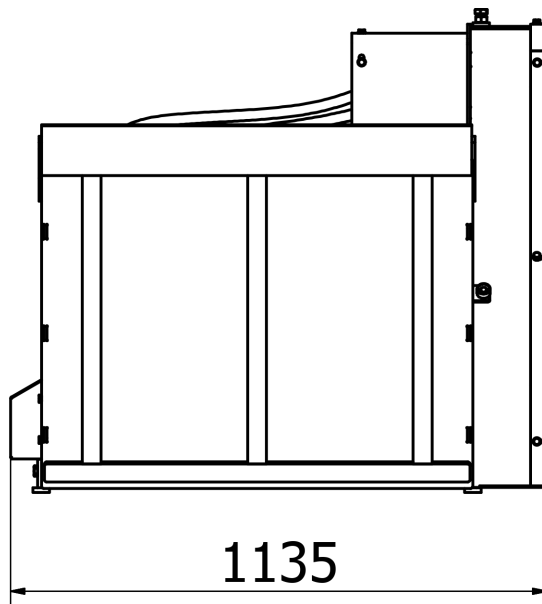

KOHÚT A SPOL. s.r.o.

DODÁVÁ: KOHÚT A SPOL. s.r.o.
Smilovice 3, 294 42 Luštěnice
tel: 777 765 511 | www.kohut.cz

MODEL / MODEL		SB 900
Šířka lopaty / Bucket width	mm	900
Celková šířka / Total width	mm	1135
Objem lopaty / Bucket capacity	l	300
Velikost frakce / Output size	mm	0 - 30
Počet valců / Num. screening shafts	ks	3
Požadovaný průtok oleje / Required oil flow	l/m	70 - 100
Max. tlak oleje / Max. required oil pressure	bar	240
Hmotnost prázdné třídící lopaty / Bucket weight empty	kg	540