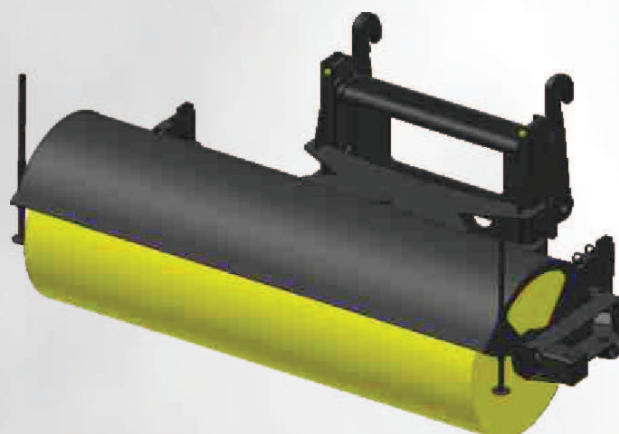

UHLOVÁ METLA

Uhlová metla umožňuje rýchle odstránenie nečistôt z povrchu chodníka, príjazdových ciest, parkovísk, skladov. Vyčistí nielen špinu, piesok, štiepky, ale aj sneh a to rýchlo a bez námahy. Nahradzuje ručnú prácu a umožňuje čistiť malú, alebo veľkú plochu s malým úsilím a v krátkom čase.

Typ	84 150	84 180	84 215	63 240
Základný stroj				
Pracovná šírka (mm)	1500	1800	2150	2400
Priemer kartáča (mm)	800	800	800	800
Spôsob vyklonenia	manuálne / hydraulický	manuálne / hydraulický	manuálne / hydraulický	hydraulický
Uhol vyklonenia (°)	± 30	± 30	± 30	± 15
Hmotnosť (kg)	175	185	260	335