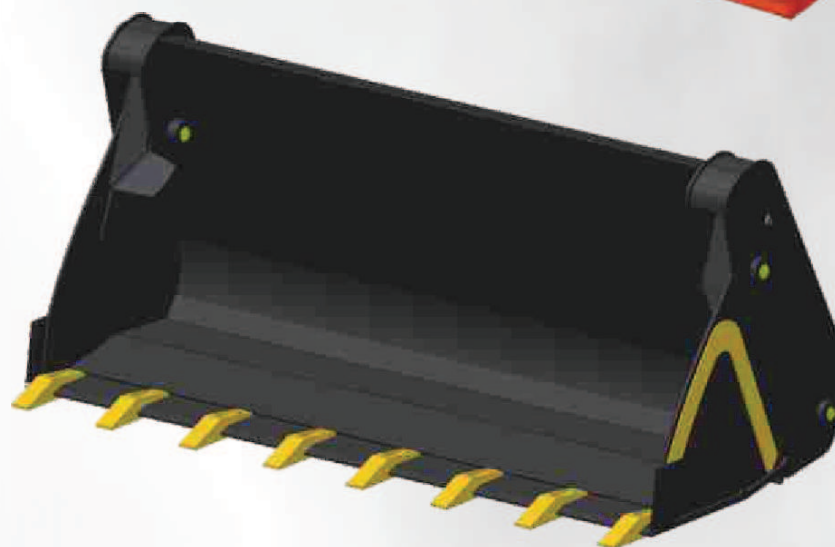

KOMBINOVANÁ LOPATA

Kombinovaná lopata Vám umožní vykonávať niekoľko činností s jedným prídavným zariadením. Vhodná je napr. na zrovnávanie, nakladanie, hĺbenie, manipuláciu.

Typ	87 140	87 173	87 185	87 210	75 240
Základný stroj					
Šírka (mm)	1400	1730	1850	2100	2400
Objem (m ³)	0,17	0,31	0,33	0,47	0,97
Hmotnosť bez/so zubami (kg)	150 / -	345 / 365	355 / 375	412 / 437	- / 890