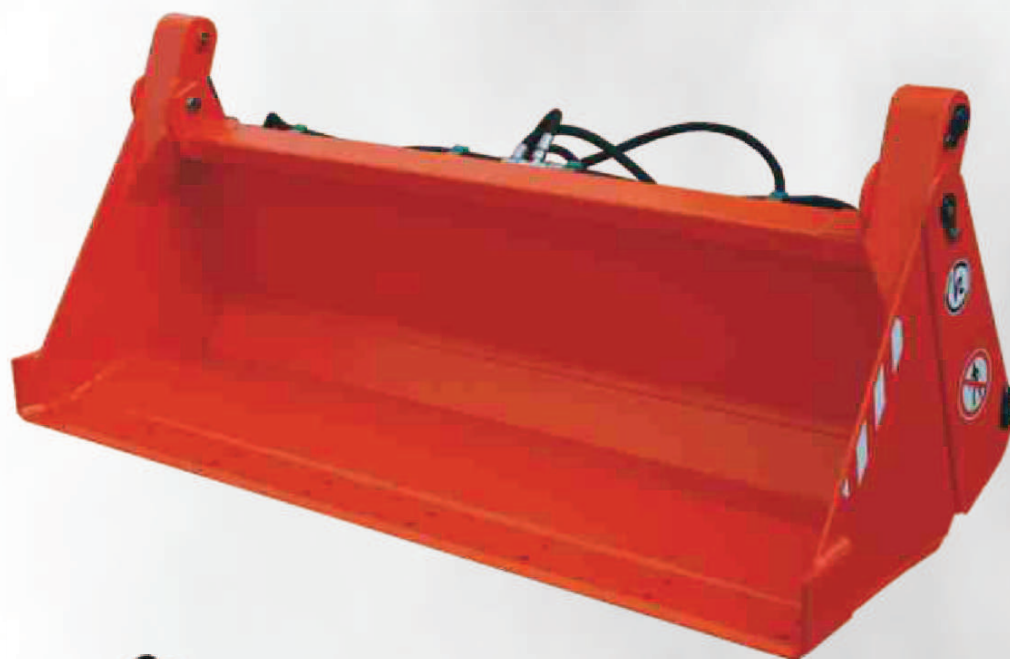

KOMBINOVANÁ LOPATA

Kombinovaná lopata Vám umožní vykonávať niekoľko činností s jedným prídavným zariadením. Vhodná je napr. na zrovnávanie, nakladanie, hĺbenie, manipuláciu.

Typ	87 140	87 173	87 185	87 210	75 240
Základný stroj					
Šírka (mm)	1400	1730	1850	2100	2400
Objem (m ³)	0,17	0,31	0,33	0,47	0,97
Hmotnosť bez/so zubami (kg)	150 / -	345 / 365	355 / 375	412 / 437	- / 890