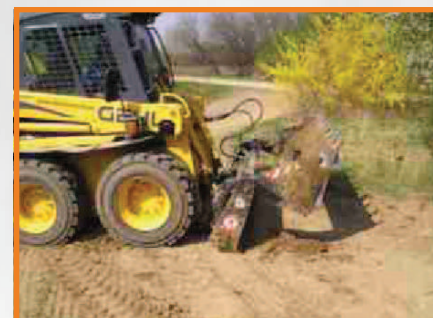

KOMBINOVANÁ LOPATA

Kombinovaná lopata Vám umožní vykonávať niekoľko činností s jedným prídavným zariadením. Vhodná je napr. na zrovnávanie, nakladanie, hĺbenie, manipuláciu.

Typ	87 140	87 173	87 185	87 210	75 240
Základný stroj					
Šírka (mm)	1400	1730	1850	2100	2400
Objem (m ³)	0,17	0,31	0,33	0,47	0,97
Hmotnosť bez/so zubami (kg)	150 / -	345 / 365	355 / 375	412 / 437	- / 890