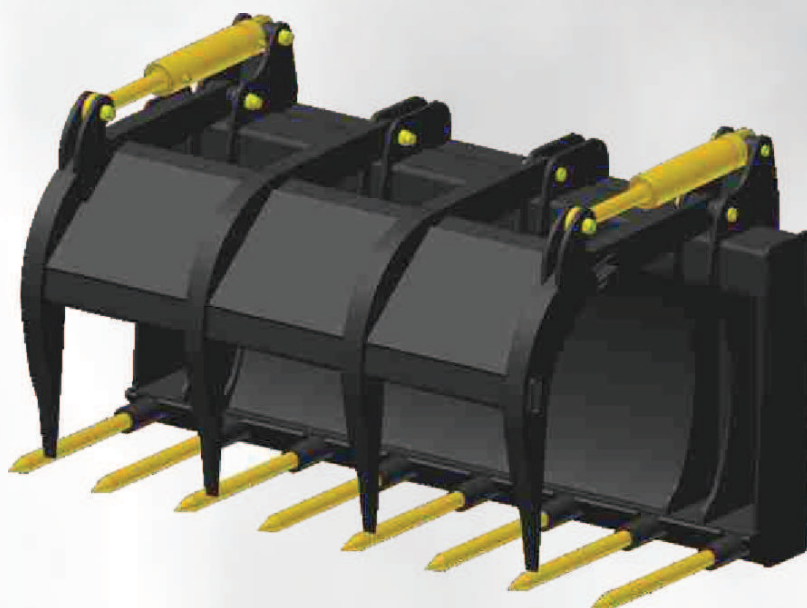

VIDLY S PRIDRŽIAVAČOM

Vidly s pridržiavačom sú ideálne pre farmárov na manipuláciu so slamou, balíkmi, alebo hnojom. Možno použiť ako vidly alebo drapák.

Typ	89 160	89 190	76 200
Základný stroj			
Nosnosť (kg)	800	1200	2000
Šírka (mm)	1600	1900	2000
Hmotnosť (kg)	240	320	520